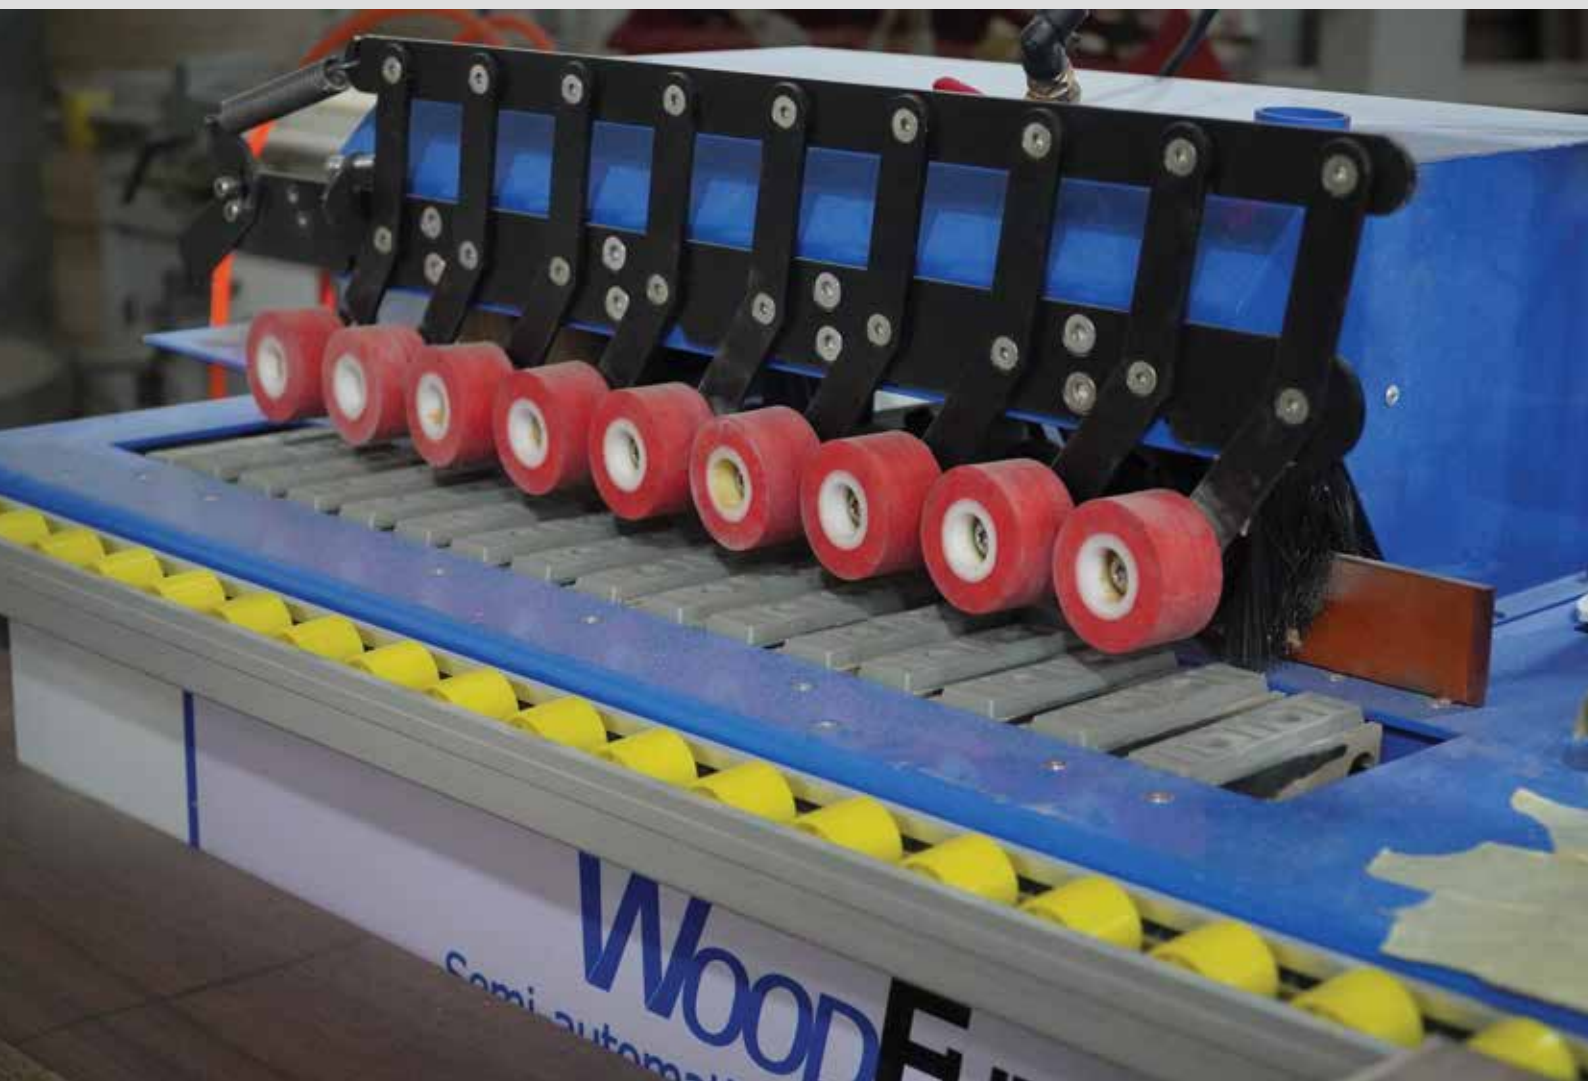

مع دور أند مور ندرس ونختار بعناية نوع الخشب الذي نستخدمه، لأن الخشب يعمل بشكل أساسي جنباً إلى جنب مع مستوى مهارتنا في التصنيع، وأيضاً نعمل على تحديد جودة الخشب والمنتج مع الأخذ في الاعتبار المتانة والقدرة على التحمل، ونحرص على الجانب الجمالي أيضاً، خشبنا من النوع المضغوط المطلي بالميلامين ومستورد من أوروبا ومتوفر بأكثر من 50 لوناً، وهو صديق للبيئة ومقاوم للحرارة ومضاد للبكتيريا وقابل لإعادة التدوير، ونحن نختار ونهتم بالخشب لدينا باعتباره جزءاً هائلاً من حرفتنا، وبسبب هذه الجودة العالية فأخشابنا تحمل نصف وزن الأعمال الخشبية الأخرى بشكل عام.