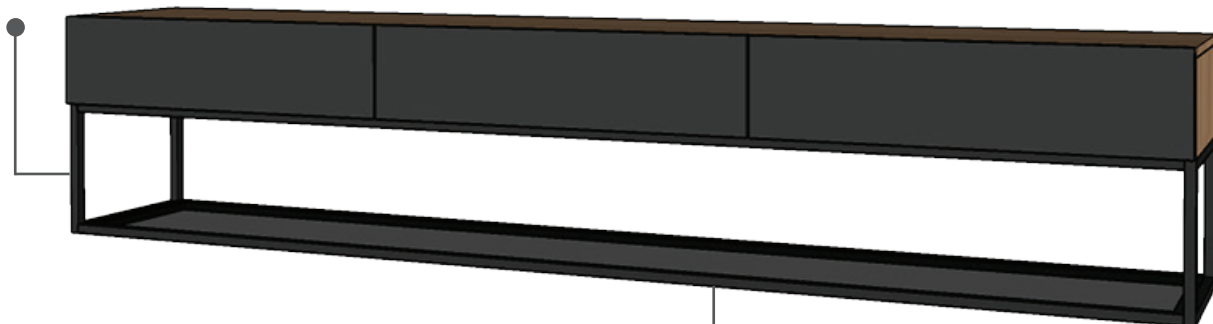

وحدة تلفاز

IRON

حديد

BLACK TINTED GLASS

زجاج أسود

U963_9

H1615_9

21
TV UNIT
وحدة تلفاز