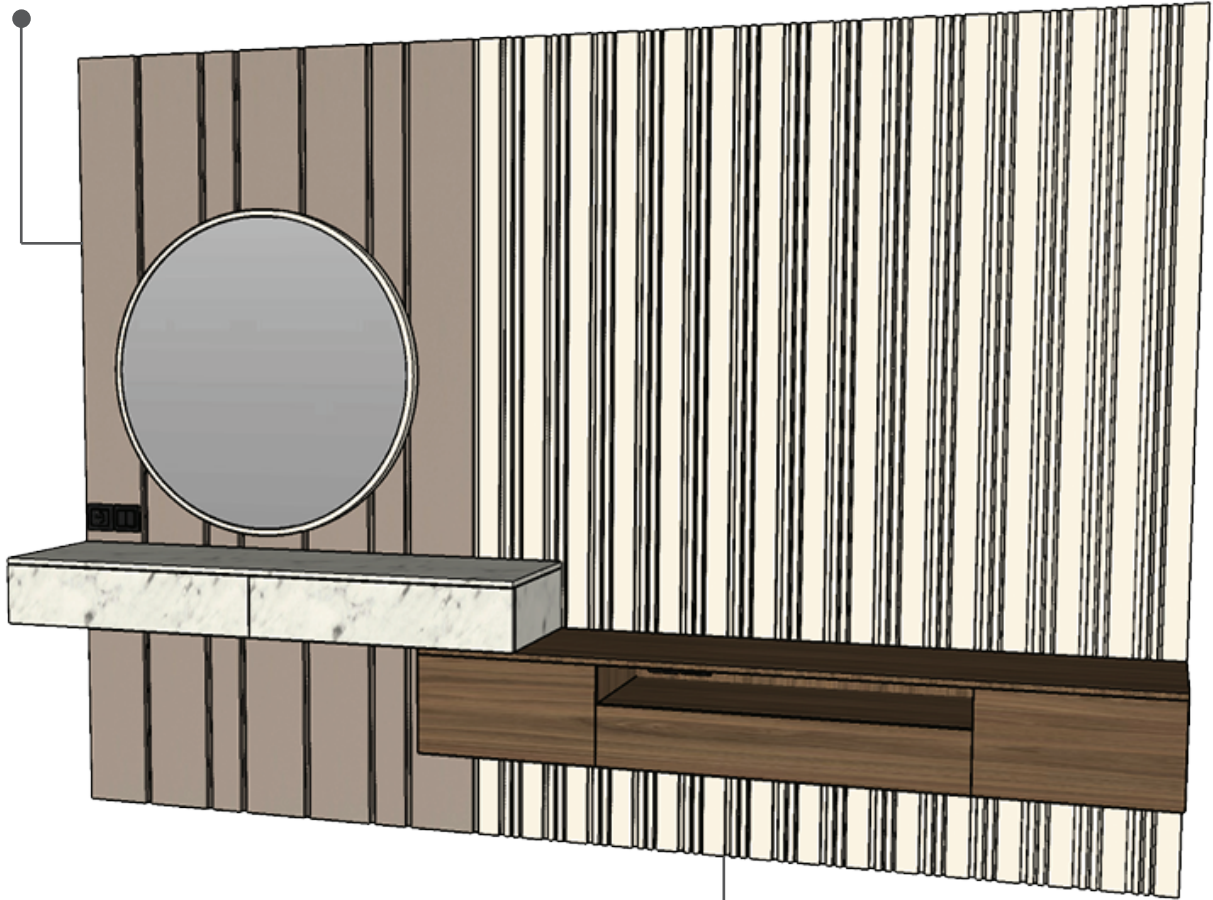

W1000_9

TVU 1015

17

TV UNIT

وحدة تلفاز

MOOD LIGHTING

إضاءة مخفية

WOOD PANELS