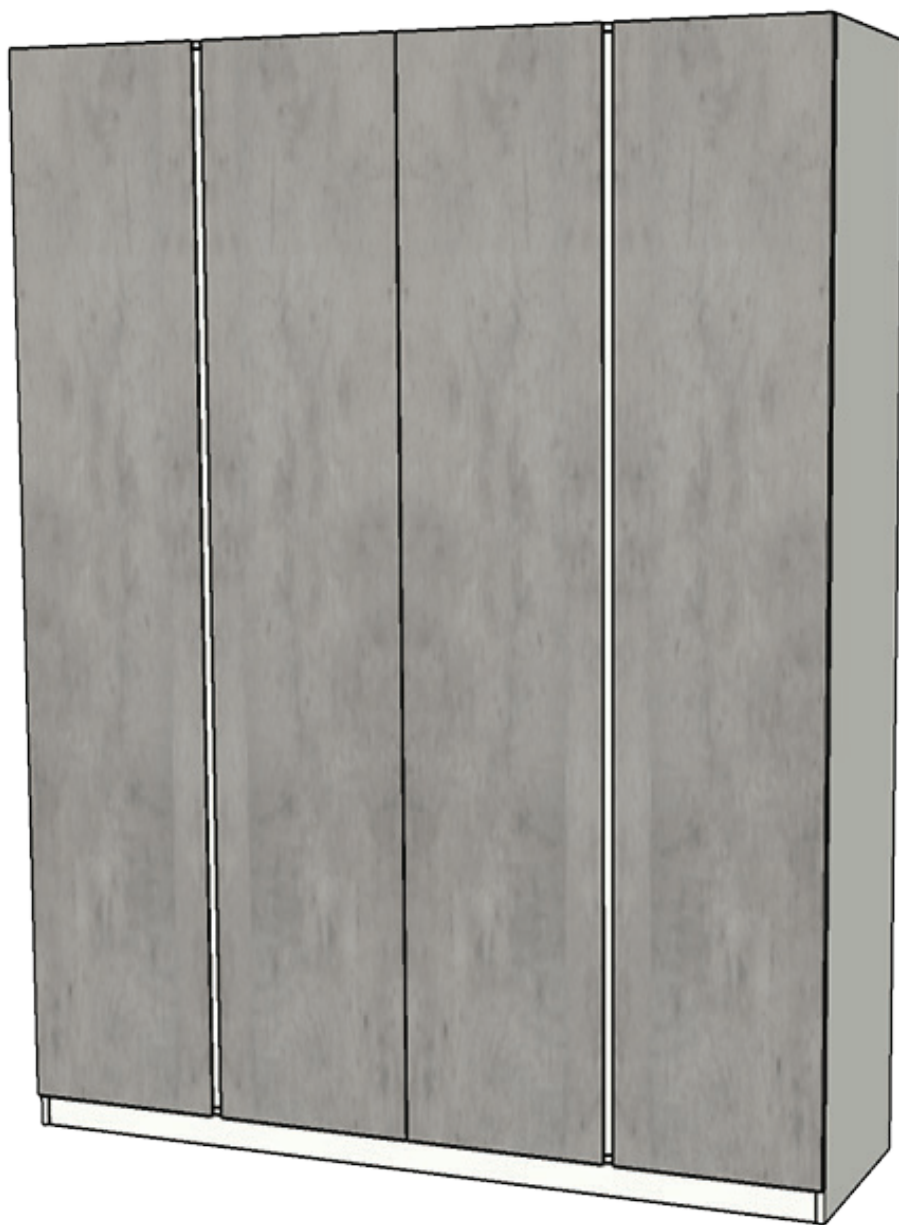

W1000_9

F186_9

CD006