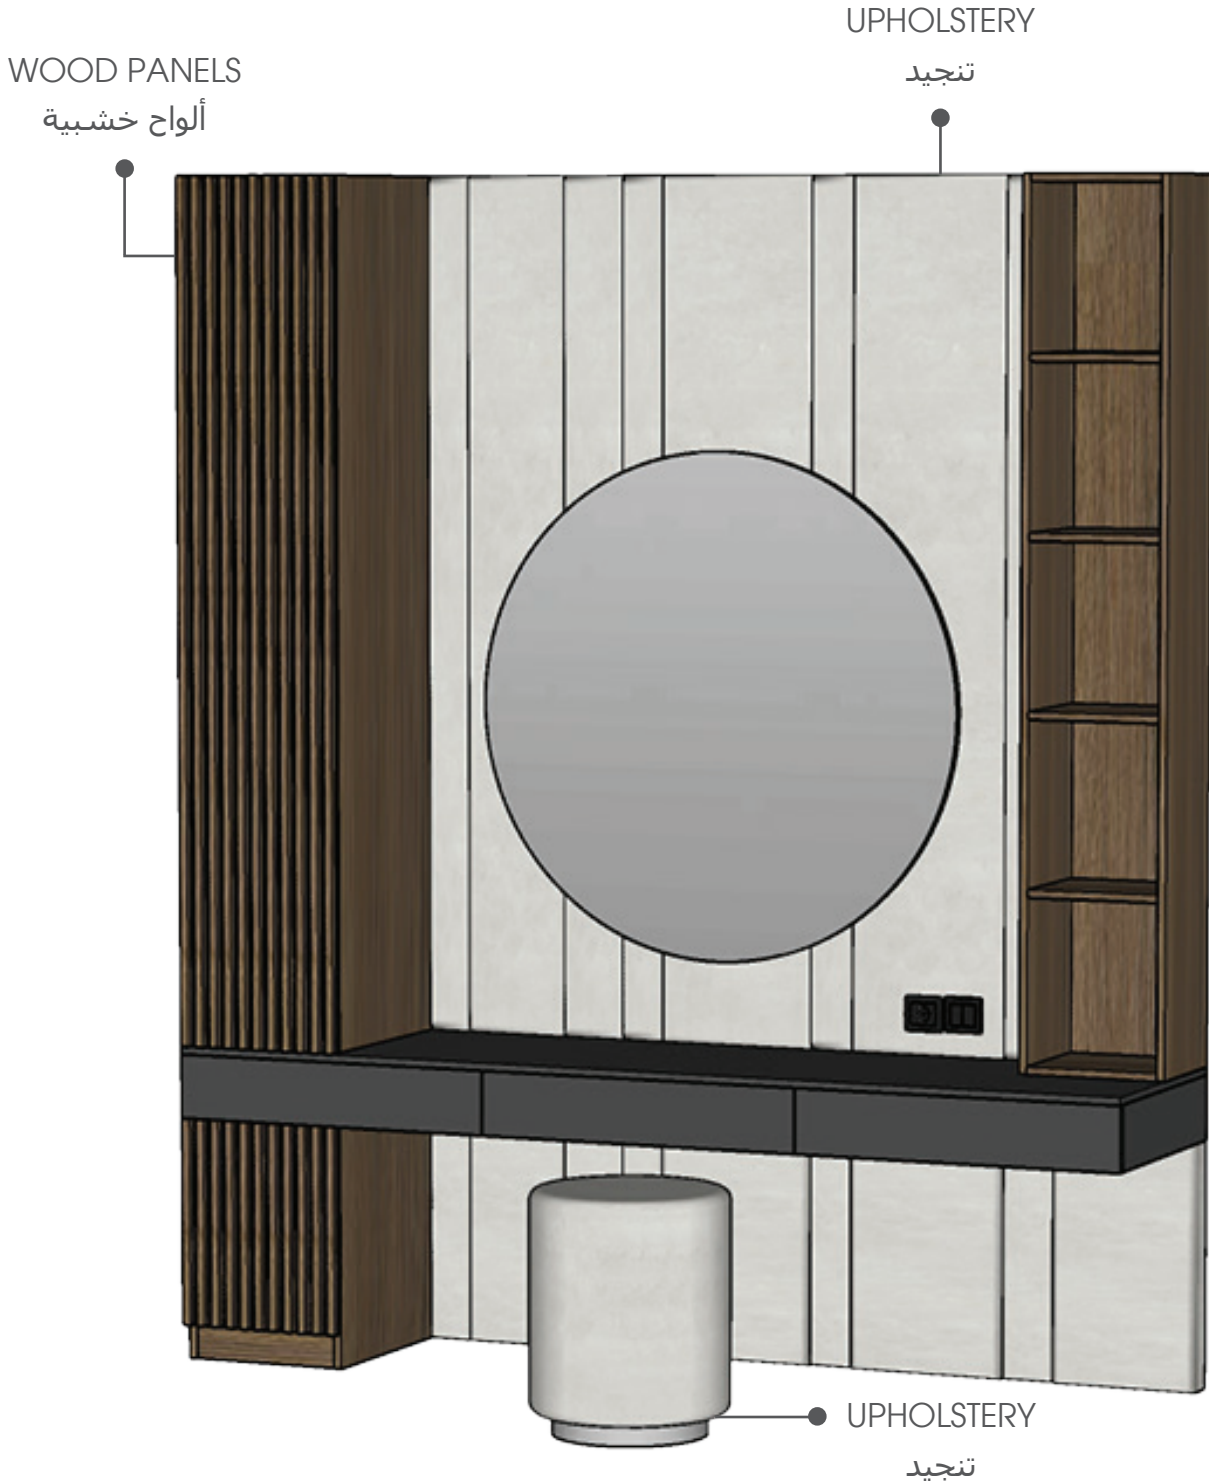

U963_9

H1181_37