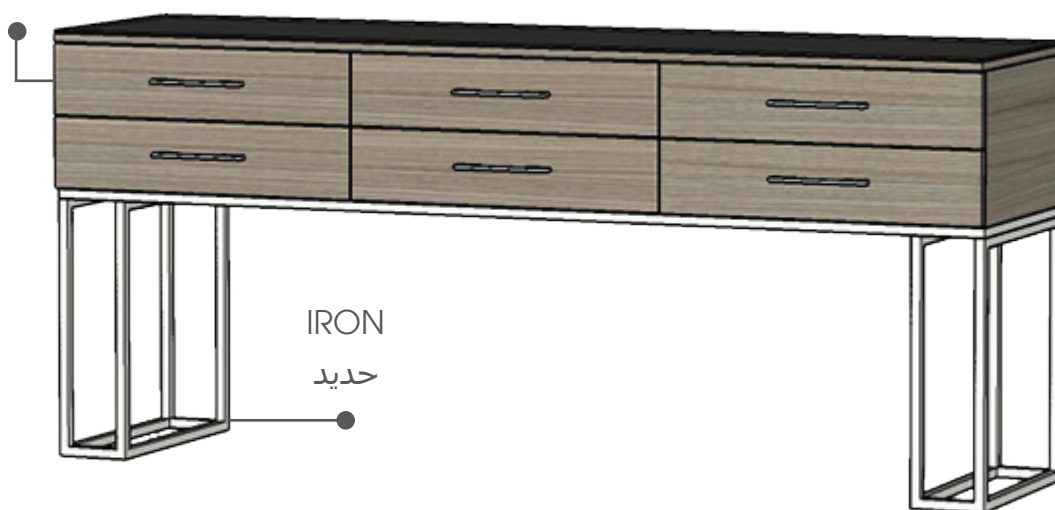

BLACK TINTED GLASS

جام أسود

IRON

حديد

H3090_22

DR0010