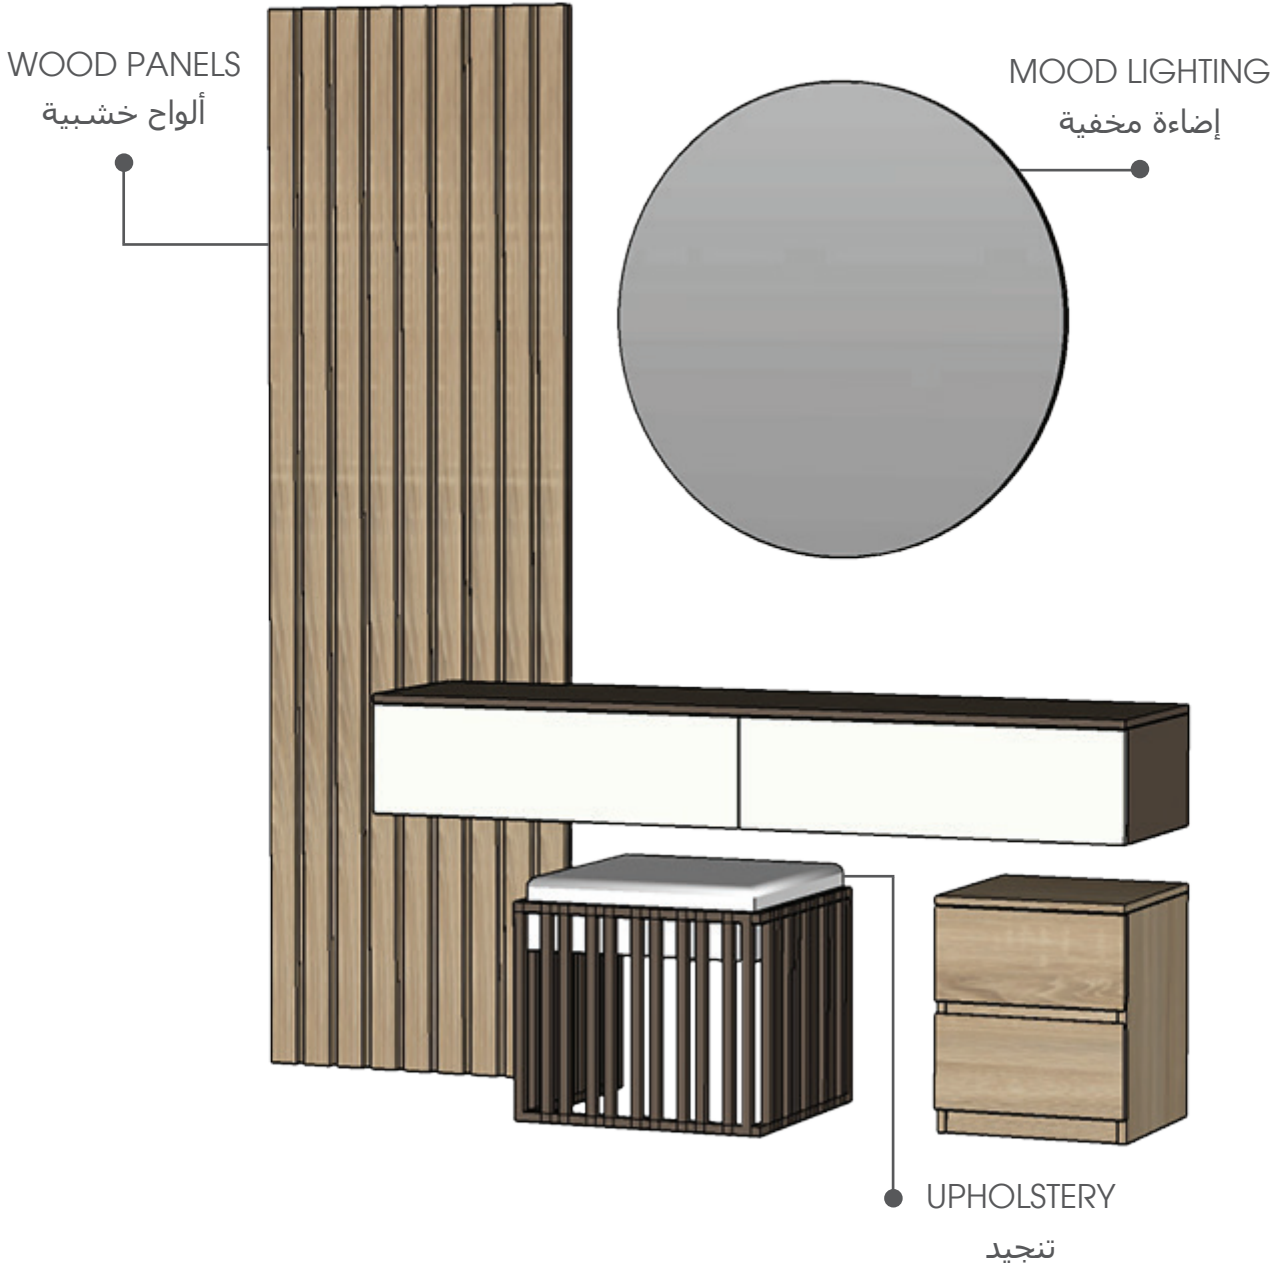

U748_9

H1146_10

W1000_9