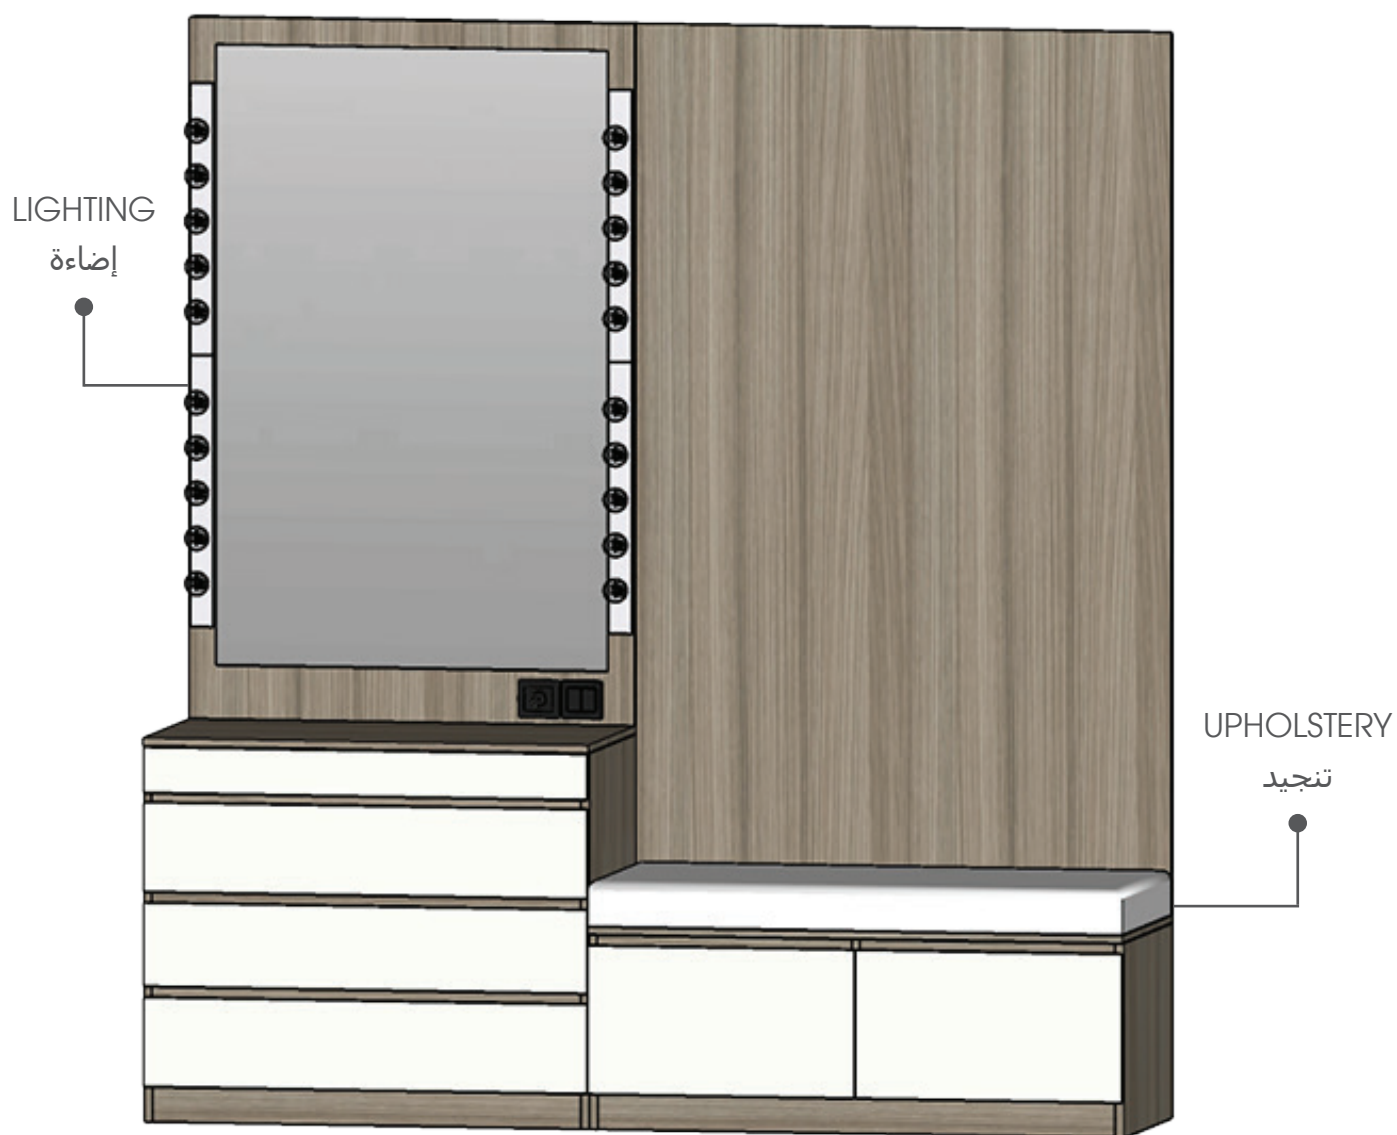

08
DRESSER
تسريجة

H3090_22

W1000_9

DR004