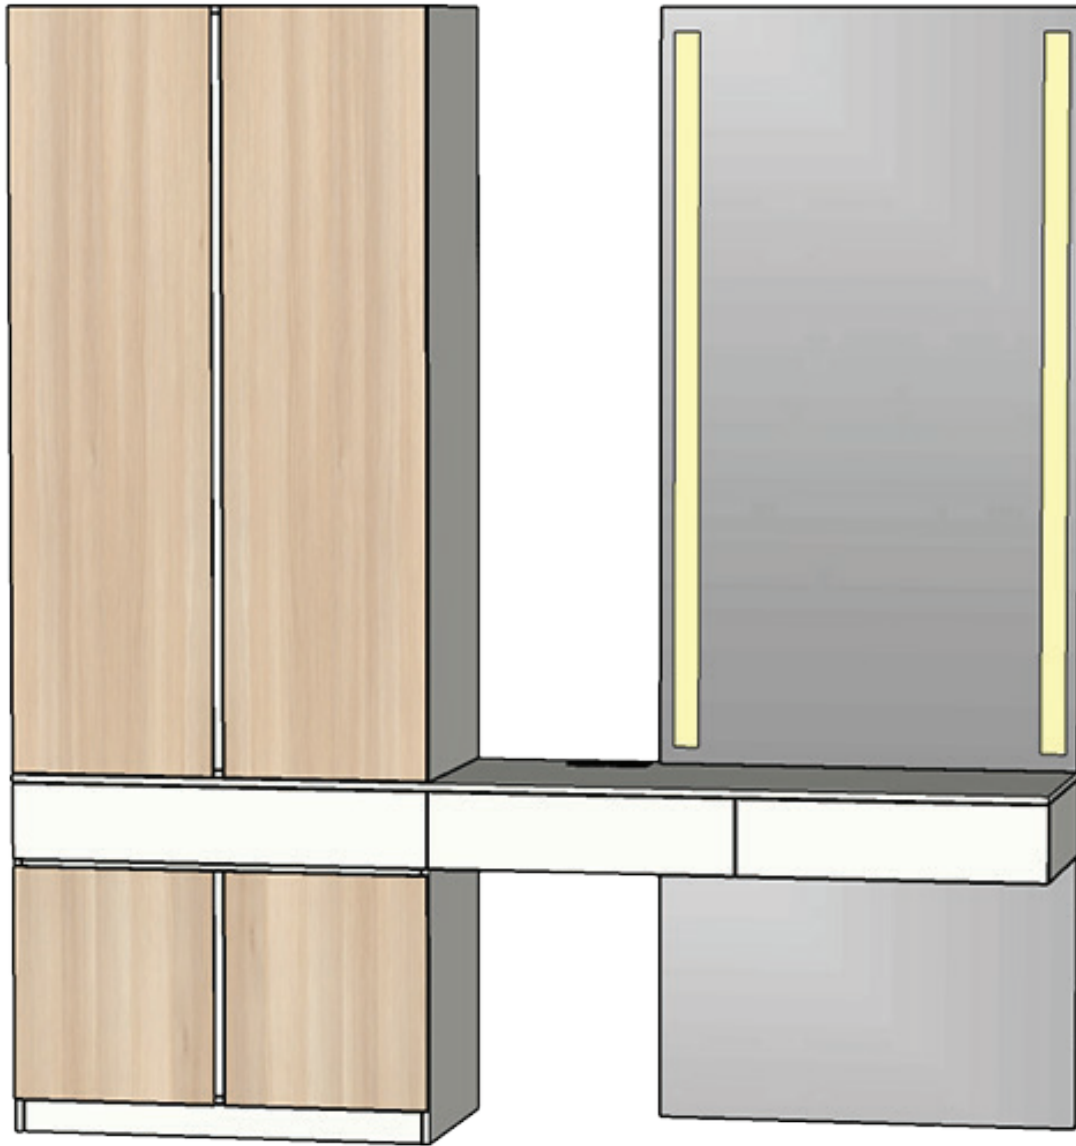

# 12

DRESSER

تسريحة

LIGHTING

إضاءة

H1277\_9

W1000\_9

DR006