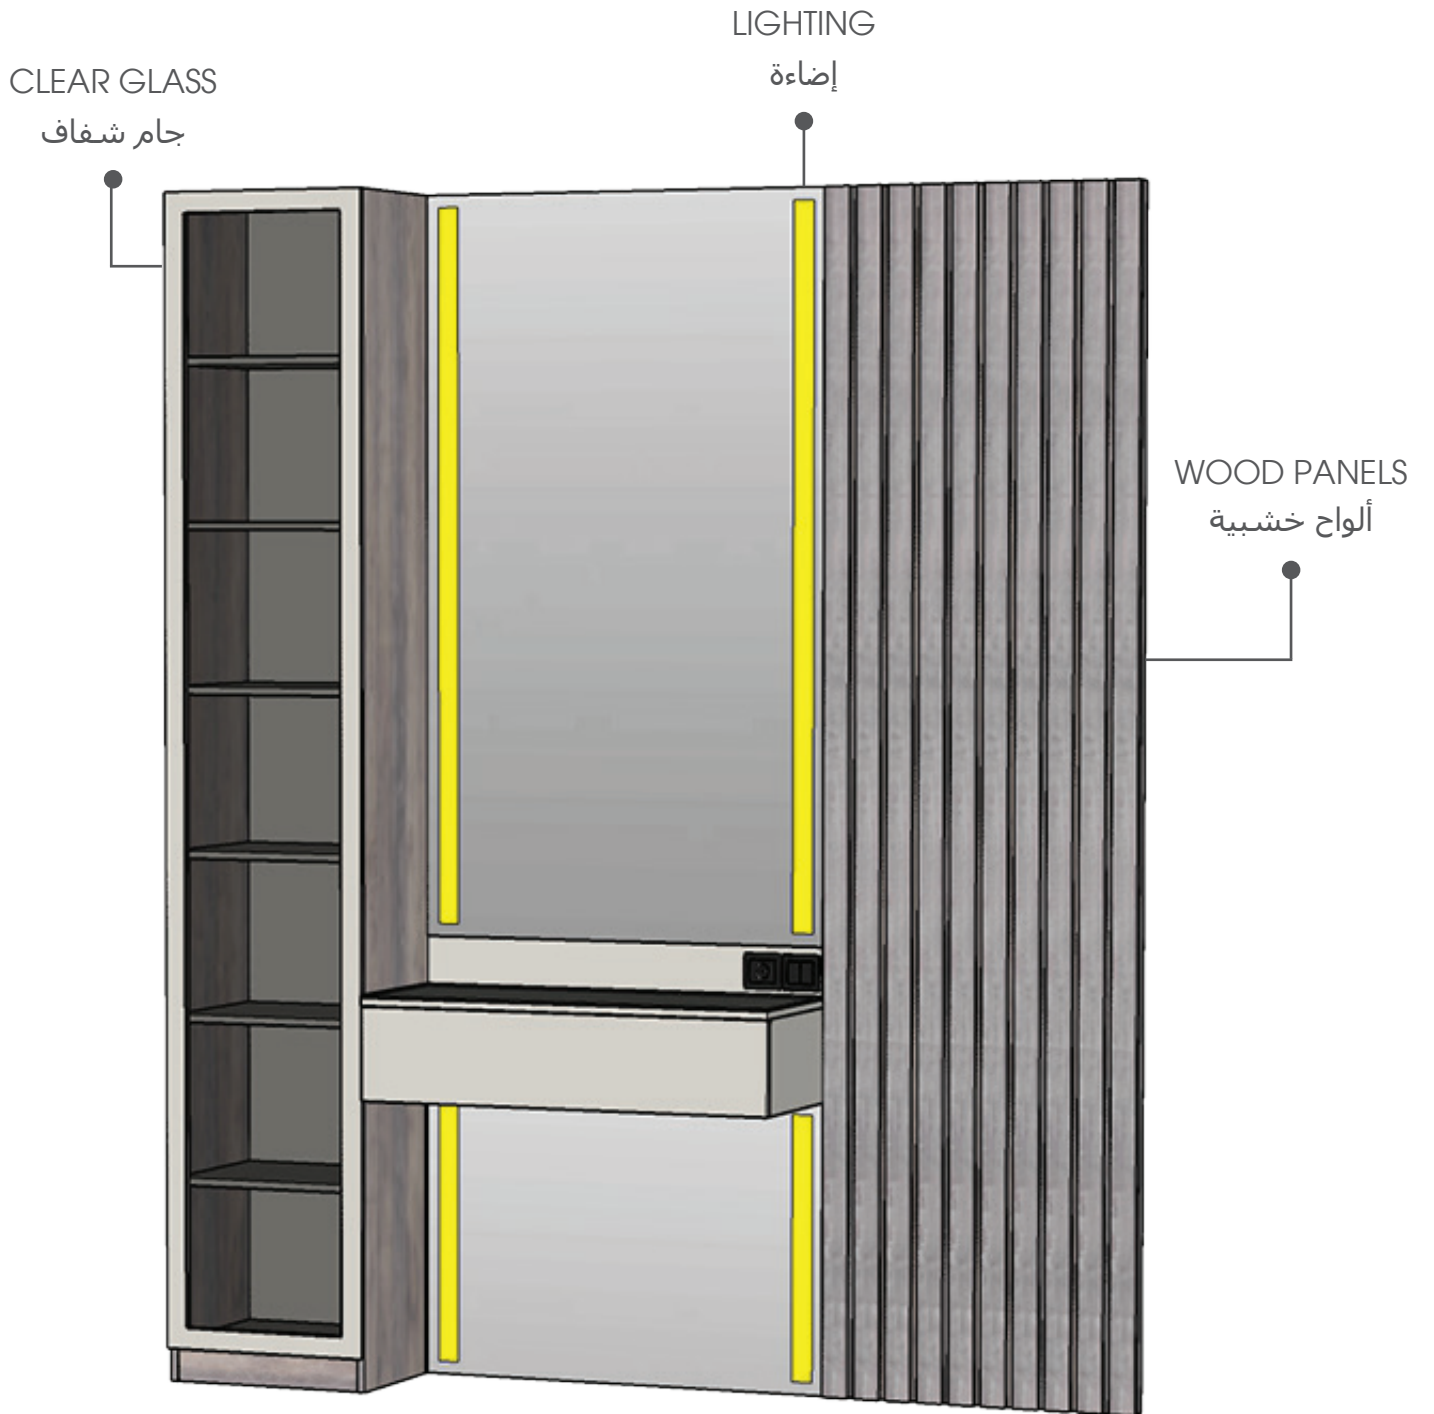

U708_9

F2276

DR0011